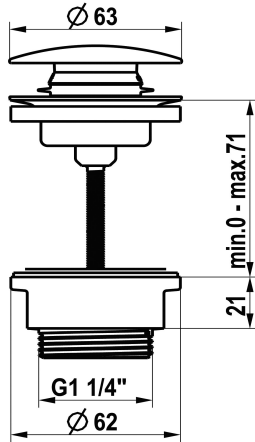

## KWC Ablaufventil Push Open

Modell-Linie: ACCESSOIRES | Z.540.049.775  
Zubehör und Funktionsteile | Ersatzteile Armaturen

### KWC-Nr.

**360004482**  
chromeline

**360004483**  
Edelstahl

**3600013518**  
brushed gold

**3600015501**  
matt black

**3600013519**  
brushed copper

**3600013530**  
brushed graphite

\* KWC Ablaufventil Push Open  
\* Aus Edelstahl  
\* 2 in 1 Funktion

- zum Öffnen und Schliessen drücken  
- in offener Position arretierbar  
\* für Waschtische mit oder ohne Überlauf geeignet

### Technische Daten

Farbcode

Artikeltyp

Mass Höhe

Material

teamNumber

sanitasTroeschNumber

brushed gold