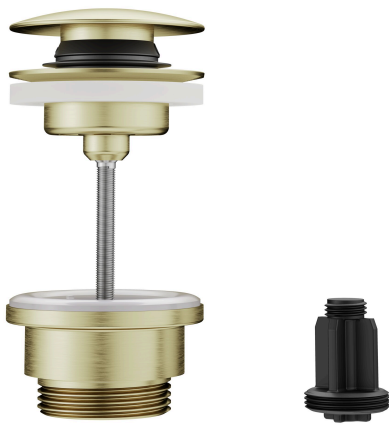

## KWC Ablaufventil Push Open

Modell-Linie: ACCESSOIRES | Z.540.049.775  
Zubehör und Funktionsteile | Ersatzteile Armaturen

### KWC-Nr.

**360004482**  
chromeline

**360004483**  
Edelstahl

**3600013518**  
brushed gold

**3600015501**  
matt black

**3600013519**  
brushed copper

**3600013530**  
brushed graphite

### Farbcode

chromeline

Edelstahl

brushed gold

matt black

brushed copper

brushed graphite

NEW

\* KWC Ablaufventil Push Open  
\* Aus Edelstahl  
\* 2 in 1 Funktion

- zum Öffnen und Schliessen drücken  
- in offener Position arretierbar  
\* für Waschtische mit oder ohne Überlauf geeignet