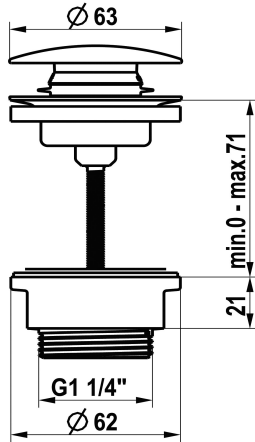

KWC Ablaufventil Push Open

Modell-Linie: ACCESSOIRES | Z.540.049.775
Zubehör und Funktionsteile | Ersatzteile Armaturen

KWC-Nr.

360004482
chromeline

360004483
Edelstahl

3600013518
brushed gold

3600015501
matt black

3600013519
brushed copper

3600013530
brushed graphite

Farbcode

chromeline

Edelstahl

brushed gold

matt black

brushed copper

brushed graphite

NEW

* KWC Ablaufventil Push Open
* Aus Edelstahl
* 2 in 1 Funktion

- zum Öffnen und Schliessen drücken
- in offener Position arretierbar
* für Waschtische mit oder ohne Überlauf geeignet

Technische Daten

Farbcode

Artikeltyp

Mass Höhe

Material

brushed gold

Ablaufventil

0-71