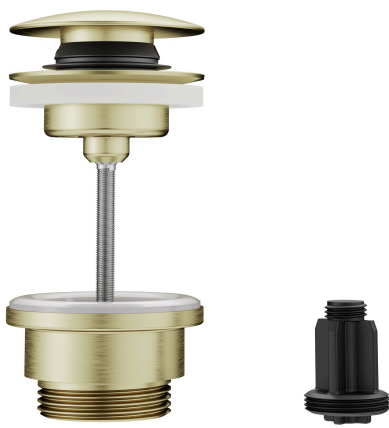

KWC Ablaufventil Push Open

Modell-Linie: ACCESSOIRES | Z.540.049.775
Zubehör und Funktionsteile | Ersatzteile Armaturen

KWC-Nr.

360004482
chromeline

360004483
Edelstahl

3600013518
brushed gold

3600015501
matt black

3600013519
brushed copper

3600013530
brushed graphite

Farbcode

chromeline

Edelstahl

brushed gold

matt black

brushed copper

brushed graphite

NEW

* KWC Ablaufventil Push Open
* Aus Edelstahl
* 2 in 1 Funktion

- zum Öffnen und Schliessen drücken
- in offener Position arretierbar
* für Waschtische mit oder ohne Überlauf geeignet

Technische Daten

Farbcode

Artikeltyp

Mass Höhe

Material

brushed gold

Ablaufventil

0-71