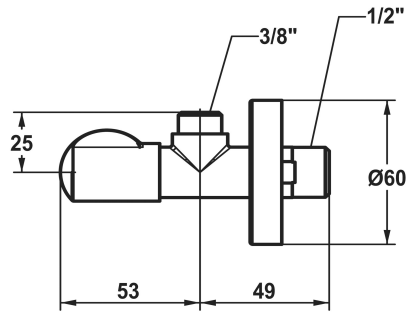

KWC Eckventil

Modell-Linie: ACCESSOIRES | 27.002.060.179
Armaturen | Einfache Auslaufarmaturen

KWC-Nr.

3600013515
brushed gold, A 45, G 3/8", G 1/2"

125561
matt black, A 45, G 3/8", G 1/2"

125562
brushed steel, A 45, G 3/8", G 1/2"

3600013516
brushed copper, A 45, G 3/8", G 1/2"

3600013517
brushed graphite, A 45, G 3/8", G 1/2"

* Eckventil
* Anschlussgewinde 1/2"

Farbcode

brushed gold

matt black

brushed steel

brushed copper

brushed graphite

* Ohne Klemmverschraubung

NEW

Technische Daten

Anschluss

G 1/2"

Auslauf

fest

Farbcode

brushed graphite

Installationsart

Wandmontage

Artikeltyp

Eckventil

Nennweite

G 3/8"