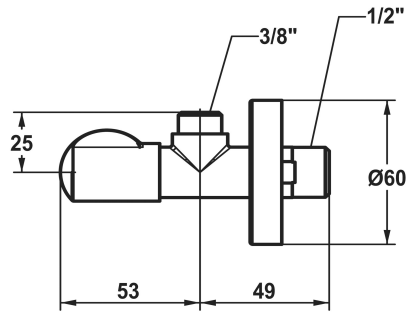

KWC Eckventil

Modell-Linie: ACCESSOIRES | 27.002.060.179
Armaturen | Einfache Auslaufarmaturen

KWC-Nr.

3600013515
brushed gold, A 45, G 3/8", G 1/2"

125561
matt black, A 45, G 3/8", G 1/2"

125562
brushed steel, A 45, G 3/8", G 1/2"

3600013516
brushed copper, A 45, G 3/8", G 1/2"

3600013517
brushed graphite, A 45, G 3/8", G 1/2"

* Eckventil
* Anschlussgewinde 1/2"

Technische Daten

Anschluss

Auslauf

Farbcode

Installationsart

Artikeltyp

Nennweite

Armaturengeräuschgruppe

Material

Ausladung A

Farbcode

brushed gold

matt black