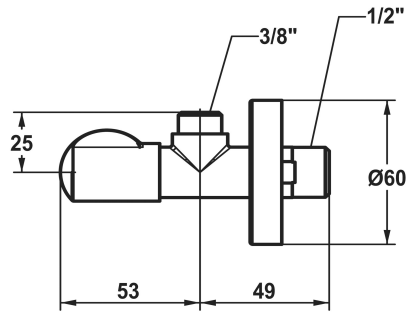

### KWC-No.

**3600013515**  
brushed gold, A 45, G 3/8", G 1/2"

**125561**  
matt black, A 45, G 3/8", G 1/2"

**125562**  
brushed steel, A 45, G 3/8", G 1/2"

**3600013516**  
brushed copper, A 45, G 3/8", G 1/2"

**3600013517**  
brushed graphite, A 45, G 3/8", G 1/2"

Hoekventiel  
\* Aansluitschroefdraad 1/2"

### Technical Data

Anschluss

G 1/2"

Auslauf

fest

Farbcode

brushed copper

Installationsart

Wandmontage

Artikeltyp

Eckventil

Nennweite

G 3/8"

Armaturengeräuschgruppe

I

Material