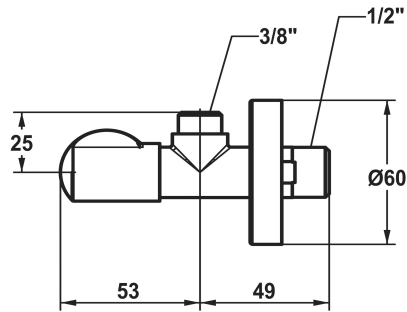

### KWC-Nr.

**3600013515**  
brushed gold, A 45, G 3/8", G 1/2"

**125561**  
matt black, A 45, G 3/8", G 1/2"

**125562**  
brushed steel, A 45, G 3/8", G 1/2"

**3600013516**  
brushed copper, A 45, G 3/8", G 1/2"

**3600013517**  
brushed graphite, A 45, G 3/8", G 1/2"

\* Eckventil  
\* Anschlussgewinde 1/2"

### Technische Daten

Anschluss

G 1/2"

Auslauf

fest

Farbcode

brushed copper

Installationsart

Wandmontage

Artikeltyp

Eckventil

Nennweite

G 3/8"

Armaturengeräuschgruppe

I

Material