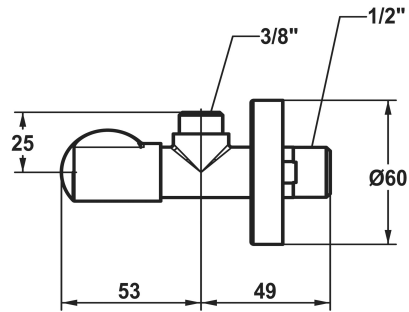

KWC Eckventil

Modell-Linie: ACCESSOIRES | 27.002.060.178
Armaturen | Einfache Auslaufarmaturen

KWC-Nr.

3600013515
brushed gold, A 45, G 3/8", G 1/2"

125561
matt black, A 45, G 3/8", G 1/2"

125562
brushed steel, A 45, G 3/8", G 1/2"

3600013516
brushed copper, A 45, G 3/8", G 1/2"

3600013517
brushed graphite, A 45, G 3/8", G 1/2"

* Eckventil
* Anschlussgewinde 1/2"

Farbcode

brushed gold

matt black

brushed steel

brushed copper

brushed graphite

* Ohne Klemmverschraubung

NEW

Technische Daten

Anschluss

G 1/2"

Auslauf

fest

Farbcode

brushed copper

Installationsart

Wandmontage

Artikeltyp

Eckventil

Nennweite

G 3/8"