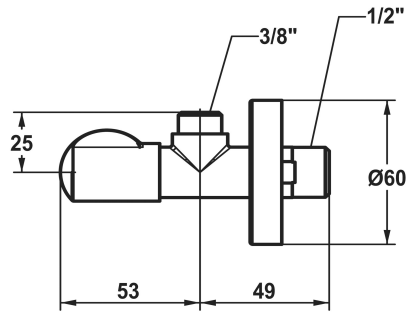

### KWC-Nr.

**3600013515**  
brushed gold, A 45, G 3/8", G 1/2"

**125561**  
matt black, A 45, G 3/8", G 1/2"

**125562**  
brushed steel, A 45, G 3/8", G 1/2"

**3600013516**  
brushed copper, A 45, G 3/8", G 1/2"

**3600013517**  
brushed graphite, A 45, G 3/8", G 1/2"

\* Eckventil  
\* Anschlussgewinde 1/2"

### Technische Daten

Anschluss

G 1/2"

Auslauf

fest

Farbcode

brushed gold

Installationsart

Wandmontage

Artikeltyp

Eckventil

Nennweite

G 3/8"

Armaturengeräuschgruppe

I

Material