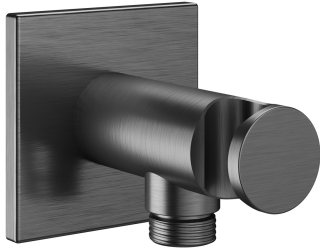

KWC Slangaansluiting

Modell-Linie: **SHOWERCULTURE** | 26.000.613.179
Douches | Accessoires voor douches

KWC-No.

122543
chromeline

3600013513
brushed gold

125548
matt black

125407
brushed steel, hoekig

3600013528
brushed copper

3600013514
brushed graphite

Farbcode

chromeline

brushed gold

matt black

brushed steel

brushed copper

brushed graphite

NEW

* Slangaansluiting
- met geïntegreerde handdouchehouder

* Beveiligd tegen terugstroming
* Aansluitschroefdraad 1/2"

Technical Data

Anschluss

G 1/2"

Farbcode

brushed graphite

Installationsart

Wandmontage

Artikeltyp

Schlauchanschluss

Armaturengeräuschgruppe

I

Material

Messing