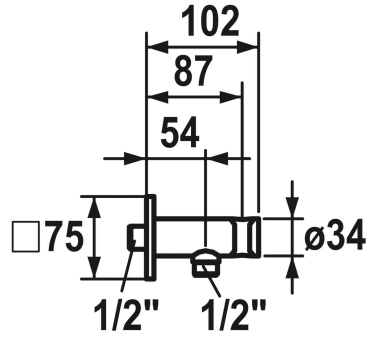

KWC Slangaansluiting

Modell-Linie: **SHOWERCULTURE** | 26.000.613.179
Douches | Accessoires voor douches

KWC-No.

122543
chromeline

3600013513
brushed gold

125548
matt black

125407
brushed steel, hoekig

3600013528
brushed copper

NEW

* Slangaansluiting
- met geïntegreerde handdouchehouder

* Beveiligd tegen terugstroming
* Aansluitschroefdraad 1/2"

Technical Data

Anschluss

G 1/2"

Farbcode

brushed graphite

Höhe maximal

75 mm

Breite maximal

75 mm

Länge maximal

54 mm