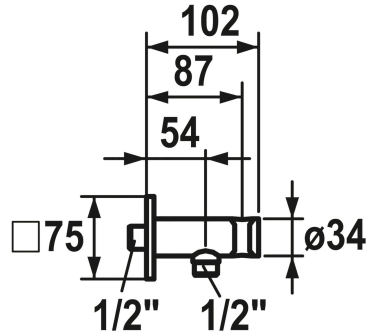

### KWC-Nr.

**122543**  
chromeline

**3600013513**  
brushed gold

**125548**  
matt black

**125407**  
brushed steel

**3600013528**  
brushed copper

**3600013514**  
brushed graphite

### Technische Daten

Anschluss

G 1/2"

Farbcode

brushed graphite

Installationsart

Wandmontage

Artikeltyp

Schlauchanschluss

Armaturengeräuschgruppe

I

Material

Messing

Höhe maximal

75 mm

Breite maximal

75 mm

Länge maximal

54 mm

teamNumber

727864.179

sanitasTroeschNumber

6544 126.633.000