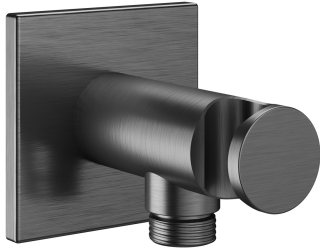

## KWC Schlauchanschluss

Modell-Linie: **SHOWERCULTURE** | 26.000.613.179  
Duscharmaturen | Zubehör Duschen

### KWC-Nr.

**122543**  
chromeline

**3600013513**  
brushed gold

**125548**  
matt black

**125407**  
brushed steel

**3600013528**  
brushed copper

**3600013514**  
brushed graphite

\* Schlauchanschluss  
- mit integriertem Brausehalter

\* Eigensicher gegen Rückfließen  
\* Anschlussgewinde 1/2"

### Technische Daten

Anschluss

G 1/2"

Farbcode

brushed graphite

Installationsart

Wandmontage

Artikeltyp