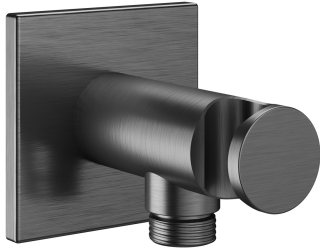

KWC Schlauchanschluss

Modell-Linie: **SHOWERCULTURE** | 26.000.613.179
Duscharmaturen | Zubehör Duschen

KWC-Nr.

122543
chromeline

3600013513
brushed gold

125548
matt black

125407
brushed steel

3600013528
brushed copper

3600013514
brushed graphite

Farbcode

chromeline

brushed gold

matt black

brushed steel

brushed copper

brushed graphite

* Schlauchanschluss
- mit integriertem Brausehalter

* Eigensicher gegen Rückfließen
* Anschlussgewinde 1/2"

Technische Daten

Anschluss

G 1/2"

Farbcode

brushed graphite

Installationsart

Wandmontage

Artikeltyp

Schlauchanschluss

Armaturengeräuschgruppe

I

Material

Messing

Höhe maximal