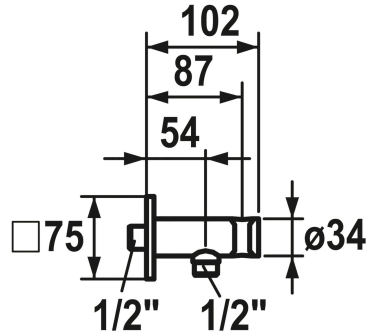

KWC Schlauchanschluss

Modell-Linie: **SHOWERCULTURE** | 26.000.613.179
Duscharmaturen | Zubehör Duschen

KWC-Nr.

122543
chromeline

3600013513
brushed gold

125548
matt black

125407
brushed steel

3600013528
brushed copper

* Schlauchanschluss
- mit integriertem Brausehalter

* Eigensicher gegen Rückfließen
* Anschlussgewinde 1/2"

Technische Daten

Anschluss

G 1/2"

Farbcode

brushed graphite

Installationsart

Wandmontage

Artikeltyp

Schlauchanschluss

Armaturengeräuschgruppe

I

Material

Messing

Höhe maximal

75 mm

Breite maximal

75 mm

Länge maximal

54 mm

NEW