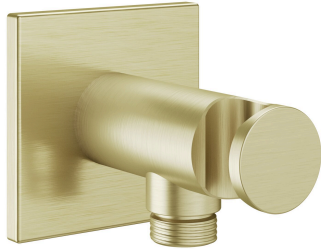

KWC Slangaansluiting

Modell-Linie: **SHOWERCULTURE** | 26.000.613.175
Douches | Accessoires voor douches

KWC-No.

122543
chromeline

3600013513
brushed gold

125548
matt black

125407
brushed steel, hoekig

3600013528
brushed copper

3600013514
brushed graphite

Farbcode

chromeline

brushed gold

matt black

brushed steel

brushed copper

brushed graphite

NEW

* Slangaansluiting
- met geïntegreerde handdouchehouder

* Beveiligd tegen terugstroming
* Aansluitschroefdraad 1/2"

Technical Data

Anschluss

G 1/2"

Farbcode

brushed gold

Installationsart

Wandmontage

Artikeltyp

Schlauchanschluss

Armaturengeräuschgruppe

I

Material

Messing