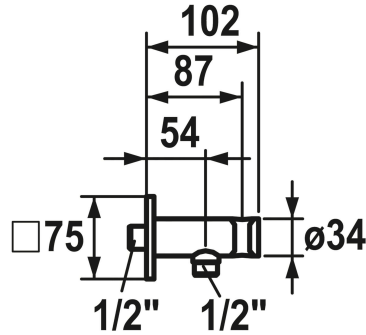

KWC Slangaansluiting

Modell-Linie: **SHOWERCULTURE** | 26.000.613.175
Douches | Accessoires voor douches

KWC-No.

122543
chromeline

3600013513
brushed gold

125548
matt black

125407
brushed steel, hoekig

3600013528
brushed copper

NEW

* Slangaansluiting
- met geïntegreerde handdouchehouder

* Beveiligd tegen terugstroming
* Aansluitschroefdraad 1/2"

Technical Data

Anschluss

G 1/2"

Farbcode

brushed gold

Höhe maximal

75 mm

Breite maximal

75 mm

Länge maximal

54 mm