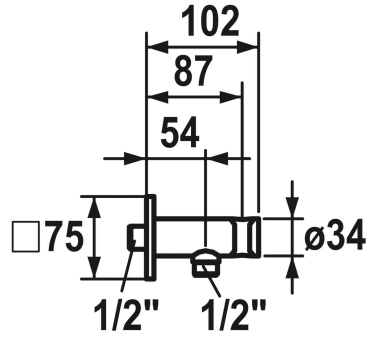

KWC Slangaansluiting

Modell-Linie: **SHOWERCULTURE** | 26.000.613.175
Douches | Accessoires voor douches

KWC-No.

122543
chromeline

3600013513
brushed gold

125548
matt black

125407
brushed steel, hoekig

3600013528
brushed copper

NEW

* Slangaansluiting
- met geïntegreerde handdouchehouder

* Beveiligd tegen terugstroming
* Aansluitschroefdraad 1/2"

Technical Data

Anschluss

G 1/2"

Farbcode

brushed gold

Höhe maximal

75 mm

Breite maximal

75 mm

Länge maximal

54 mm