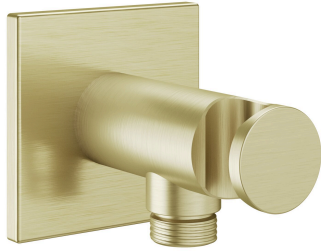

KWC Slangaansluiting

Modell-Linie: **SHOWERCULTURE** | 26.000.613.175
Douches | Accessoires voor douches

KWC-No.

122543
chromeline

3600013513
brushed gold

125548
matt black

125407
brushed steel, hoekig

3600013528
brushed copper

3600013514
brushed graphite

Farbcode

chromeline

brushed gold

matt black

brushed steel

brushed copper

brushed graphite

NEW

* Slangaansluiting
- met geïntegreerde handdouchehouder

* Beveiligd tegen terugstroming
* Aansluitschroefdraad 1/2"

Technical Data

Anschluss

G 1/2"

Farbcode

brushed gold

Installationsart

Wandmontage

Artikeltyp

Schlauchanschluss

Armaturengeräuschgruppe

I

Material

Messing