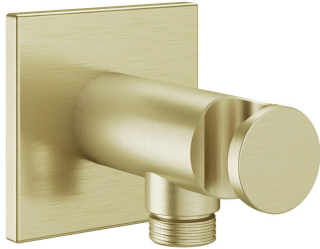

KWC Schlauchanschluss

Modell-Linie: **SHOWERCULTURE** | 26.000.613.175
Duscharmaturen | Zubehör Duschen

KWC-Nr.

122543
chromeline

3600013513
brushed gold

125548
matt black

125407
brushed steel

3600013528
brushed copper

3600013514
brushed graphite

Farbcode

chromeline

brushed gold

matt black

brushed steel

brushed copper

brushed graphite

NEW

* Schlauchanschluss
- mit integriertem Brausehalter

* Eigensicher gegen Rückfließen
* Anschlussgewinde 1/2"

Technische Daten

Anschluss

G 1/2"

Farbcode

brushed gold

Installationsart

Wandmontage

Artikeltyp

Schlauchanschluss

Armaturengeräuschgruppe

I

Material

Messing