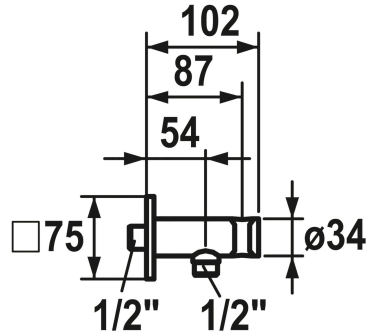

KWC Schlauchanschluss

Modell-Linie: **SHOWERCULTURE** | 26.000.613.175
Duscharmaturen | Zubehör Duschen

KWC-Nr.

122543
chromeline

3600013513
brushed gold

125548
matt black

125407
brushed steel

3600013528
brushed copper

NEW

* Schlauchanschluss
- mit integriertem Brausehalter

* Eigensicher gegen Rückfließen
* Anschlussgewinde 1/2"

Technische Daten

Anschluss

G 1/2"

Farbcode

brushed gold

Höhe maximal

75 mm

Breite maximal

75 mm

Länge maximal

54 mm

teamNumber

727864.175