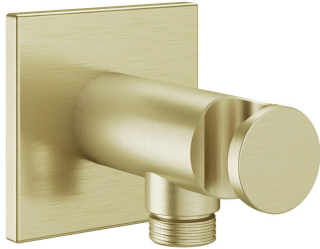

## KWC Schlauchanschluss

Modell-Linie: **SHOWERCULTURE** | 26.000.613.175  
Duscharmaturen | Zubehör Duschen

### KWC-Nr.

**122543**  
chromeline

**3600013513**  
brushed gold

**125548**  
matt black

**125407**  
brushed steel

**3600013528**  
brushed copper

**3600013514**  
brushed graphite

### Farbcode

chromeline

brushed gold

matt black

brushed steel

brushed copper

brushed graphite

\* Schlauchanschluss  
- mit integriertem Brausehalter

### Technische Daten

Anschluss

G 1/2"

Farbcode

brushed gold

Installationsart

Wandmontage

Artikeltyp