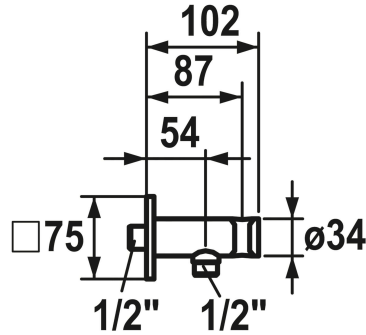

### KWC-Nr.

**122543**  
chromeline

**3600013513**  
brushed gold

**125548**  
matt black

**125407**  
brushed steel

**3600013528**  
brushed copper

**3600013514**  
brushed graphite

### Technische Daten

Anschluss

G 1/2"

Farbcode

brushed gold

Installationsart

Wandmontage

Artikeltyp

Schlauchanschluss

Armaturengeräuschgruppe

I

Material

Messing

Höhe maximal

75 mm

Breite maximal

75 mm

Länge maximal

54 mm

NEW