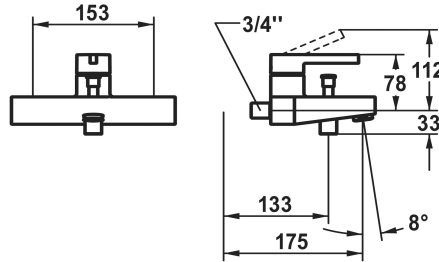

KWC BEVO Mitigeur à levier - baignoire

Modell-Linie: BEVO | 20.422.013.1750G
Douches | Robinetteries de baignoire

KWC-No.

124622
chromeline, AD 153, A 175, avec douchette, flexible et support

124623
chromeline, AD 153, A 175, sans douchette, flexible et support