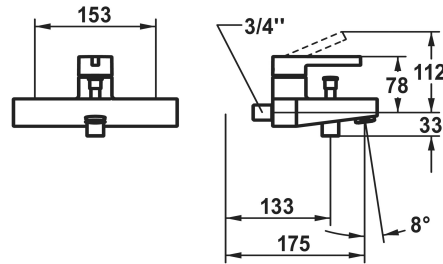

KWC BEVO Hebelmischer - Wanne

Modell-Linie: BEVO | 20.422.013.1750G
Duscharmaturen | Wannenmischer

KWC-Nr.

124622
chromeline, AD 153, A 175, mit Brause, Schlauch und Halter

124623
chromeline, AD 153, A 175, ohne Brause, Schlauch und Halter