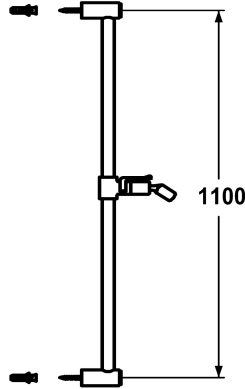

## KWC FIT Duschgleitstange

Modell-Linie: **SHOWERCULTURE** | K.26.99.02.175  
Duscharmaturen | Zubehör Duschen

### KWC-Nr.

**114723**  
chromeline, L 1100

**3600013509**  
brushed gold, L 1100

**125179**  
matt black, L 1100

**125180**  
brushed steel, L 1100

**3600013520**  
brushed copper, L 1100

**3600013521**  
brushed graphite, L 1100

### Farbcode

chromeline

brushed gold

matt black

brushed steel

brushed copper

brushed graphite

\* KWC Kugelgelenk Brausehalter, Höhenverstellung arretierbar  
\* Rohrdurchmesser 18 mm  
\* Duschgleitstange bei Bedarf auf individuelle Länge kürzbar

### Technische Daten

Farbcode

Installationsart

Artikeltyp

Mass Länge

Mass Länge

Material

teamNumber