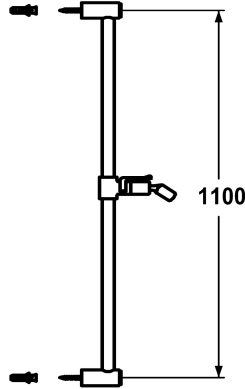

## KWC FIT Duschgleitstange

Modell-Linie: **SHOWERCULTURE** | K.26.99.02.175  
Duscharmaturen | Zubehör Duschen

### KWC-Nr.

**114723**  
chromeline, L 1100

**3600013509**  
brushed gold, L 1100

**125179**  
matt black, L 1100

**125180**  
brushed steel, L 1100

**3600013520**  
brushed copper, L 1100

**3600013521**  
brushed graphite, L 1100

### Farbcode

chromeline

brushed gold

matt black

brushed steel

brushed copper

brushed graphite

\* KWC Kugelgelenk Brausehalter, Höhenverstellung arretierbar  
\* Rohrdurchmesser 18 mm  
\* Duschgleitstange bei Bedarf auf individuelle Länge kürzbar

L 43 5/16"

Mass Länge

L 1100

Material

Messing