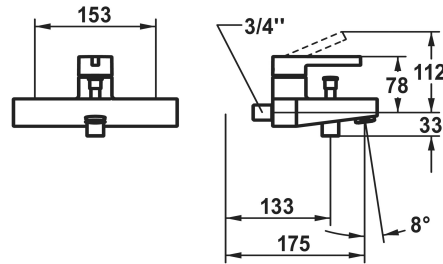

KWC BEVO Mitigeur à levier - baignoire

Modell-Linie: BEVO | 20.422.013.1790G
Douches | Robinetteries de baignoire

KWC-No.

124622
chromeline, AD 153, A 175, avec douchette, flexible et support

124623
chromeline, AD 153, A 175, sans douchette, flexible et support