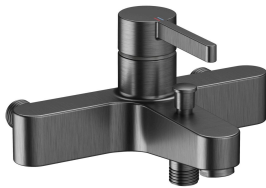

KWC BEVO Mitigeur à levier - baignoire

Modell-Linie: BEVO | 20.422.013.1790G
Douches | Robinetteries de baignoire

KWC-No.

124622
chromeline, AD 153, A 175, avec douchette, flexible et support

124623
chromeline, AD 153, A 175, sans douchette, flexible et support

124624
chromeline, AD 153, A 175, sans douchette, flexible, support et raccords mural

3600013504
brushed gold, AD 153, A 175, avec douchette, flexible et support

3600013555
brushed gold, AD 153, A 175, sans douchette, flexible et support

3600013510
brushed gold, AD 153, A 175, sans douchette, flexible, support et raccords mural

3600003640
matt black, AD 153, A 175, avec douchette, flexible et support

3600003644
matt black, AD 153, A 175, sans douchette, flexible et support

3600003646
matt black, AD 153, A 175, sans douchette, flexible, support et raccords mural

3600003642
brushed steel, AD 153, A 175, avec douchette, flexible et support

3600003645
brushed steel, AD 153, A 175, sans douchette, flexible et support