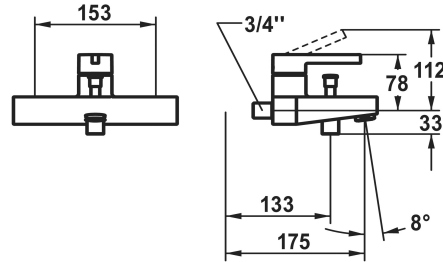

KWC BEVO Hebelmischer - Wanne

Modell-Linie: BEVO | 20.422.013.1790G
Duscharmaturen | Wannenmischer

KWC-Nr.

124622
chromeline, AD 153, A 175, mit Brause, Schlauch und Halter

124623
chromeline, AD 153, A 175, ohne Brause, Schlauch und Halter