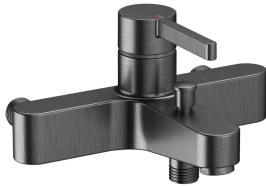

KWC BEVO Hebelmischer - Wanne

Modell-Linie: BEVO | 20.422.013.1790G
Duscharmaturen | Wannenmischer

KWC-Nr.

124622
chromeline, AD 153, A 175, mit Brause, Schlauch und Halter

124623
chromeline, AD 153, A 175, ohne Brause, Schlauch und Halter

124624
chromeline, AD 153, A 175, ohne Brause, Schlauch, Halter und Wandanschlüsse

3600013504
brushed gold, AD 153, A 175, mit Brause, Schlauch und Halter

3600013555
brushed gold, AD 153, A 175, ohne Brause, Schlauch und Halter

3600013510
brushed gold, AD 153, A 175, ohne Brause, Schlauch, Halter und Wandanschlüsse

3600003640
matt black, AD 153, A 175, mit Brause, Schlauch und Halter

3600003644
matt black, AD 153, A 175, ohne Brause, Schlauch und Halter

3600003646
matt black, AD 153, A 175, ohne Brause, Schlauch, Halter und Wandanschlüsse

3600003642
brushed steel, AD 153, A 175, mit Brause, Schlauch und Halter

3600003645
brushed steel, AD 153, A 175, ohne Brause, Schlauch und Halter