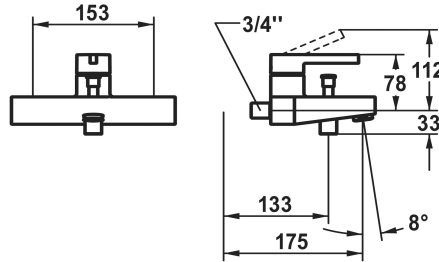

KWC BEVO Mitigeur à levier - baignoire

Modell-Linie: BEVO | 20.422.013.1780G
Douches | Robinetteries de baignoire

KWC-No.

124622
chromeline, AD 153, A 175, avec douchette, flexible et support

124623
chromeline, AD 153, A 175, sans douchette, flexible et support