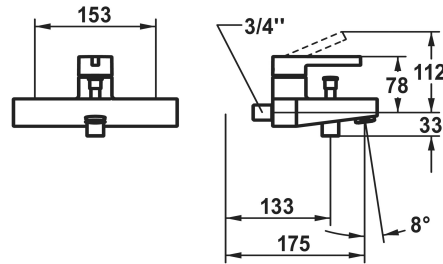

KWC BEVO Hebelmischer - Wanne

Modell-Linie: BEVO | 20.422.013.1780G
Duscharmaturen | Wannenmischer

KWC-Nr.

124622
chromeline, AD 153, A 175, mit Brause, Schlauch und Halter

124623
chromeline, AD 153, A 175, ohne Brause, Schlauch und Halter