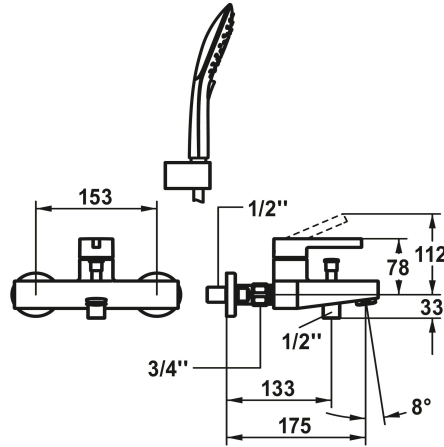

KWC BEVO

Miscelatore a leva - vasca

Modell-Linie: BEVO | 20.422.013.178

Rubinetterie per doccia | Rubinetterie per vasca da bagno

KWC-No.

124622 chromeline, AD 153, A 175, con doccetta, flessibile e supporto
124623 chromeline, AD 153, A 175, senza doccetta, flessibile e supporto
124624 chromeline, AD 153, A 175, senza doccetta, flessibile, supporto e raccordi
3600013504 brushed gold, AD 153, A 175, con doccetta, flessibile e supporto
3600013555 brushed gold, AD 153, A 175, senza doccetta, flessibile e supporto
3600013510 brushed gold, AD 153, A 175, senza doccetta, flessibile, supporto e raccordi
3600003640 matt black, AD 153, A 175, con doccetta, flessibile e supporto
3600003644 matt black, AD 153, A 175, senza doccetta, flessibile e supporto
3600003646 matt black, AD 153, A 175, senza doccetta, flessibile, supporto e raccordi
3600003642 brushed steel, AD 153, A 175, con doccetta, flessibile e supporto
3600003645 brushed steel, AD 153, A 175, senza doccetta, flessibile e supporto
3600003647 brushed steel, AD 153, A 175, senza raccordi, senza doccetta, flessibile e supporto
3600013506 brushed copper, AD 153, A 175, con doccetta, flessibile e supporto
3600013547 brushed copper, AD 153, A 175, senza doccetta, flessibile e supporto
3600013507 brushed copper, AD 153, A 175, senza doccetta, flessibile, supporto e raccordi
3600013499 brushed graphite, AD 153, A 175, con doccetta, flessibile e supporto
3600013557 brushed graphite, AD 153, A 175, senza doccetta, flessibile e supporto
3600013508

Dati tecnici

Auslaufmenge	20 l/min (3 bar)
Brauseabgang: Auslaufmenge	11.3 l/min (3 bar)
Anschluss	G ½"
Auslauf	fest
Brausegarnitur	mit Brause, Schlauch, Halter
Bedienung	topbedient
Farbcode	brushed copper
Installationsart	Standmontage
Artikeltyp	Hebelmischer
Mass Höhe	78
Armaturengeräuschgruppe	II
Brauseabgang: Armaturengeräuschgruppe	I
Ausladung A	A 175
Energieetikette (CH)	C
Anschluss Mass	153
Mass-Wasseraustritt	10
Material	Messing
teamNumber	725410.178