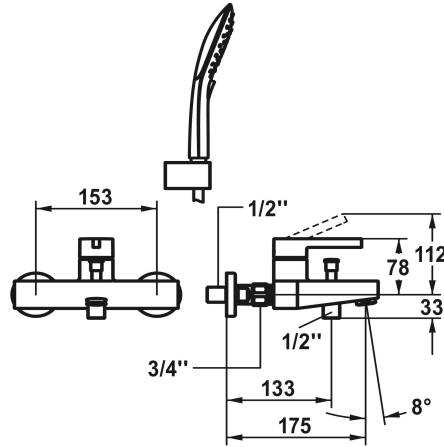

## KWC BEVO Mitigeur à levier - baignoire

Modell-Linie: BEVO | 20.422.013.178  
Douches | Robinetteries de baignoire

- réglage de débit et de température continu
- limitation de température
- \* Raccords avec pointeaux d'arrêt ½" x ¾" L 40
- \* Livraison:
- Douche KWC CHOICE-G 26.000.125.178
- Support de douchette 26.000.622.178
- Flexible de douchette 1500 mm, en plastique 26.001.033.178

### Données techniques

Auslaufmenge	20 l/min (3 bar)
Brauseabgang: Auslaufmenge	11.3 l/min (3 bar)
Anschluss	G ½"
Auslauf	fest
Brausegarnitur	mit Brause, Schlauch, Halter
Bedienung	topbedient
Farbcode	brushed copper
Installationsart	Standmontage
Artikeltyp	Hebelmischer
Mass Höhe	78
Armaturengeräuschgruppe	II
Brauseabgang: Armaturengeräuschgruppe	I
Ausladung A	A 175
Energieetikette (CH)	C
Anschluss Mass	153
Mass-Wasseraustritt	10
Material	Messing
teamNumber	725410.178