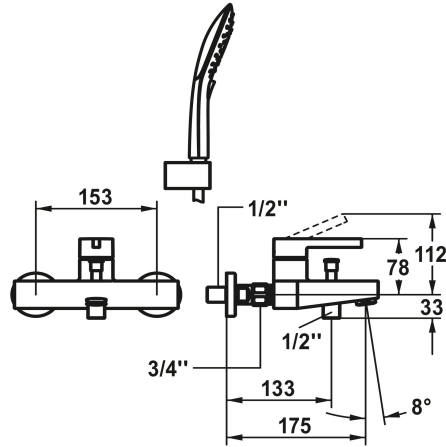

## KWC BEVO Hebelmischer - Wanne

Modell-Linie: BEVO | 20.422.013.178  
Duscharmaturen | Wannenmischer

### KWC-Nr.

**124622**  
chromeline, AD 153, A 175, mit Brause, Schlauch und Halter

**124623**  
chromeline, AD 153, A 175, ohne Brause, Schlauch und Halter

**124624**  
chromeline, AD 153, A 175, ohne Brause, Schlauch, Halter und Wandanschlüsse