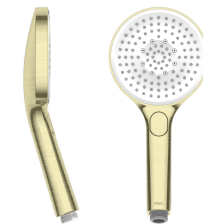

CHOICE-G Doccetta

3600013651
26.000.125.175