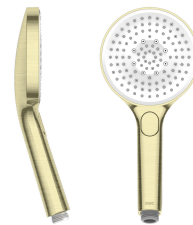

### Données techniques

Auslaufmenge	20 l/min (3 bar)
Brauseabgang: Auslaufmenge	11.3 l/min (3 bar)
Anschluss	G ½"
Auslauf	fest
Brausegarnitur	mit Brause, Schlauch, Halter
Bedienung	topbedient
Farbcode	brushed gold
Installationsart	Standmontage
Artikeltyp	Hebelmischer
Mass Höhe	78
Armaturengeräuschgruppe	II
Brauseabgang: Armaturengeräuschgruppe	I
Ausladung A	A 175
Energieetikette (CH)	C
Anschluss Mass	153
Mass-Wasseraustritt	10
Material	Messing
teamNumber	725410.175

### Pièces de rechange

Cartouche

**538331**  
Z.537.710

Flexible de douche

**3600013737**  
26.001.033.175

CHOICE-G Douchette

**3600013651**  
26.000.125.175

Support de douchette