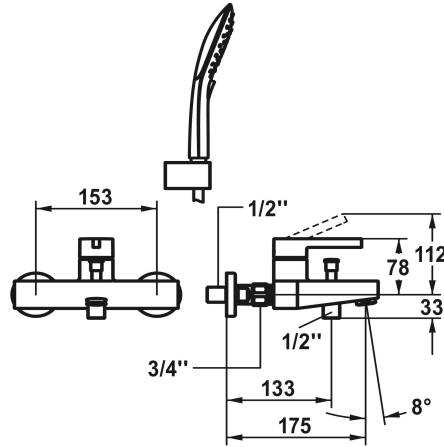

## KWC BEVO Mitigeur à levier - baignoire

Modell-Linie: BEVO | 20.422.013.175  
Douches | Robinetteries de baignoire

### KWC-No.

**124622**  
chromeline, AD 153, A 175, avec douchette, flexible et support

**124623**  
chromeline, AD 153, A 175, sans douchette, flexible et support

**124624**  
chromeline, AD 153, A 175, sans douchette, flexible, support et raccords mural