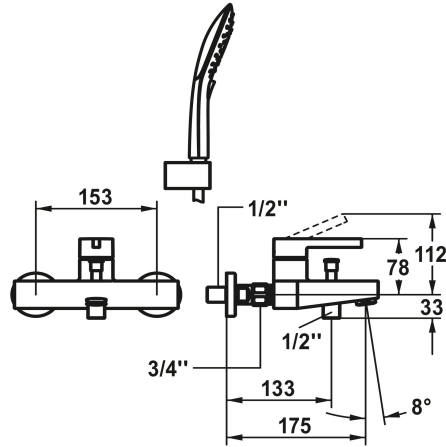

KWC BEVO Hebelmischer - Wanne

Modell-Linie: BEVO | 20.422.013.175
Duscharmaturen | Wannenmischer

KWC-Nr.

124622
chromeline, AD 153, A 175, mit Brause, Schlauch und Halter

124623
chromeline, AD 153, A 175, ohne Brause, Schlauch und Halter