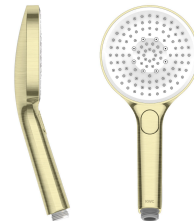

- Auslaufmenge und Temperatur stufenlos einstellbar
- Temperaturbegrenzung
- * Wandanschlüsse ½" x ¾", absperribar L 40
- * Lieferumfang:
 - Handbrause KWC CHOICE-G 26.000.125.175
 - Brausehalter 26.000.622.175
 - Brauseschlauch 1500 mm aus Kunststoff 26.001.033.175

Technische Daten

Auslaufmenge	20 l/min (3 bar)
Brauseabgang: Auslaufmenge	11.3 l/min (3 bar)
Anschluss	G ½"
Auslauf	fest
Brausegarnitur	mit Brause, Schlauch, Halter
Bedienung	topbedient
Farbcode	brushed gold
Installationsart	Standmontage
Artikeltyp	Hebelmischer
Mass Höhe	78
Armaturengeräuschgruppe	II
Brauseabgang: Armaturengeräuschgruppe	I
Ausladung A	A 175
Energieetikette (CH)	C
Anschluss Mass	153
Mass-Wasseraustritt	10
Material	Messing
teamNumber	725410.175

Ersatzteile

Steuerpatrone

538331
Z.537.710

Brauseschlauch

3600013737
26.001.033.175

CHOICE-G Handbrause

3600013651
26.000.125.175

Brausehalter