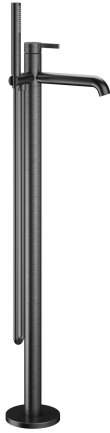

KWC BEVO Eengreepsmengkraan - bad

Modell-Linie: BEVO | 20.421.093.179
Douches | Badkranen

KWC-No.

124791 chromeline, A 215, met douche en slang
3600013492 brushed gold, A 215, met douche en slang
125030 matt black, A 215, met douche en slang
125057 brushed steel, A 215, met douche en slang
3600013494 brushed copper, A 215, met douche en slang
3600013501 brushed graphite, A 215, met douche en slang

Kleurcode

chromeline
brushed gold
matt black
brushed steel
brushed copper
brushed graphite

NEW

- * Eengreepsmengkraan
- * Voor vrijstaand bad
- * Geïntegreerde terugstroomklep in de slang
- * met douchehouder
- * Vaste uitloop
- Neoperi® SLIM®
- * KWC patroon M 35 OP
- met keramische-schijventechniek

- debiet en temperatuur traploos instelbaar
- temperatuurbegrenzing
- * Levering:
- Handdouche KWC FIT-X slim style 26.000.103.179
- Doucheslang 1500 mm uit kunststof 26.001.033.179
- * Apart bestellen:
- Inbouweenheid 39.000.602.931

Technical Data

A_Spout_Spray	22 l/min (3 bar)
Vaardouche uitloop: doorstroomhoeveelheid	11.5 l/min (3 bar)
Uitloop	FEST
doucheset	MIT_BRAUSE_SCHLAUCH
Handling	TOPBEDIENT
Kleurcode	brushed graphite
Installation_type	BODENSTEHEND
Type artikel	HEBELMISCHER
Hoogteafmeting	915-1011
G_Acoustic group	II
Vaardouche uitloop: geluidsklasse	I
Projection_A	A215
Energy Label (CH)	C
Afmetingen wateruitlaat	790 -886