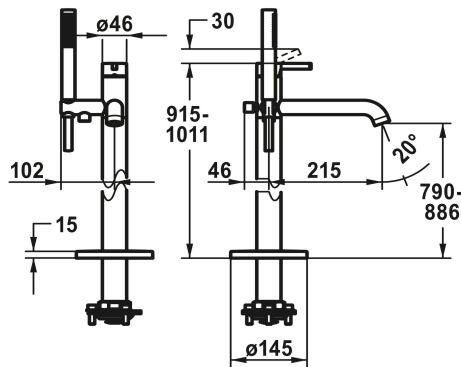

KWC BEVO Eengreepsmengkraan - bad

Modell-Linie: BEVO | 20.421.093.179
Douches | Badkranen

KWC-No.

124791 chromeline, A 215, met douche en slang
3600013492 brushed gold, A 215, met douche en slang
125030 matt black, A 215, met douche en slang
125057 brushed steel, A 215, met douche en slang
3600013494 brushed copper, A 215, met douche en slang
3600013501 brushed graphite, A 215, met douche en slang

Kleurcode

chromeline
brushed gold
matt black
brushed steel
brushed copper
brushed graphite

NEW

- * Eengreepsmengkraan
- * Voor vrijstaand bad
- * Geïntegreerde terugstroomklep in de slang
- * met douchehouder
- * Vaste uitloop
- Neoperi® SLIM®
- * KWC patroon M 35 OP
- met keramische-schijventechniek

- debiet en temperatuur traploos instelbaar
- temperatuurbegrenzing
- * Levering:
- Handdouche KWC FIT-X slim style 26.000.103.179
- Doucheslang 1500 mm uit kunststof 26.001.033.179
- * Apart bestellen:
- Inbouweenheid 39.000.602.931

Technical Data

A_Spout_Spray	22 l/min (3 bar)
Vaardouche uitloop: doorstroomhoeveelheid	11.5 l/min (3 bar)
Uitloop	FEST
doucheset	MIT_BRAUSE_SCHLAUCH
Handling	TOPBEDIENT
Kleurcode	brushed graphite
Installation_type	BODENSTEHEND
Type artikel	HEBELMISCHER
Hoogteafmeting	915-1011
G_Acoustic group	II
Vaardouche uitloop: geluidsklasse	I
Projection_A	A215
Energy Label (CH)	C
Afmetingen wateruitlaat	790 -886