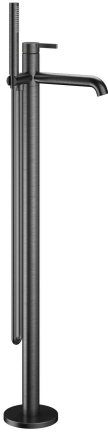

## KWC BEVO Eengreepsmengkraan - bad

Modell-Linie: BEVO | 20.421.093.179  
Douches | Badkranen

### KWC-No.

<b>124791</b> chromeline, A 215, met douche en slang
<b>3600013492</b> brushed gold, A 215, met douche en slang
<b>125030</b> matt black, A 215, met douche en slang
<b>125057</b> brushed steel, A 215, met douche en slang
<b>3600013494</b> brushed copper, A 215, met douche en slang
<b>3600013501</b> brushed graphite, A 215, met douche en slang

### Kleurcode

chromeline
brushed gold
matt black
brushed steel
brushed copper
brushed graphite

NEW

- \* Eengreepsmengkraan
- \* Voor vrijstaand bad
- \* Geïntegreerde terugstroomklep in de slang
- \* met douchehouder
- \* Vaste uitloop
- Neoperl® SLIM®
- \* KWC patroon M 35 OP
- met keramische-schijventechniek

- debiet en temperatuur traploos instelbaar
- temperatuurbegrenzing
- \* Levering:
- Handdouche KWC FIT-X slim style 26.000.103.179
- Doucheslang 1500 mm uit kunststof 26.001.033.179
- \* Apart bestellen:
- Inbouweenheid 39.000.602.931