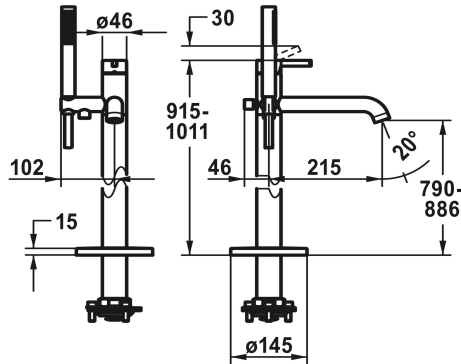

## KWC BEVO Eengreepsmengkraan - bad

Modell-Linie: BEVO | 20.421.093.179  
Douches | Badkranen

### KWC-No.

<b>124791</b> chromeline, A 215, met douche en slang
<b>3600013492</b> brushed gold, A 215, met douche en slang
<b>125030</b> matt black, A 215, met douche en slang
<b>125057</b> brushed steel, A 215, met douche en slang
<b>3600013494</b> brushed copper, A 215, met douche en slang
<b>3600013501</b> brushed graphite, A 215, met douche en slang

- debiet en temperatuur traploos instelbaar
- temperatuurbegrenzing
- \* Levering:
- Handdouche KWC FIT-X slim style 26.000.103.179
- Doucheslang 1500 mm uit kunststof 26.001.033.179
- \* Apart bestellen:
- Inbouweenheid 39.000.602.931

### Technical Data

Doorstroomhoeveelheid	22 l/min (3 bar)
Vaardouche uitloop: doorstroomhoeveelheid	11.5 l/min (3 bar)
Uitloop	FEST
doucheset	MIT_BRAUSE_SCHLAUCH
Bediening	TOPBEDIENT
Kleurcode	brushed graphite
Type installatie	BODENSTEHEND
Type artikel	HEBELMISCHER
Hoogteafmeting	915-1011
geluidsklasse	II
Vaardouche uitloop: geluidsklasse	I
Projectie A	A215
Energielabel (CH)	C
Afmetingen wateruitlaat	790 -886