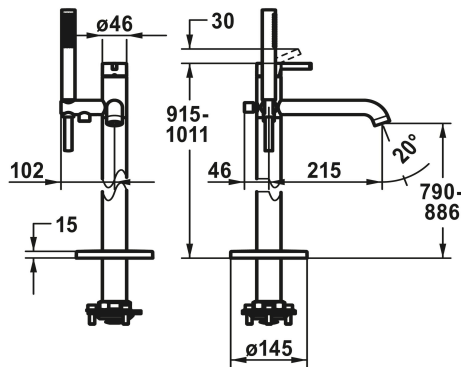

KWC BEVO

Miscelatore a leva - vasca

Modell-Linie: BEVO | 20.421.093.179

Rubinerterie per doccia | Rubinerterie per vasca da bagno

KWC-No.

124791
chromeline, A 215, con doccetta e flessibile

3600013492
brushed gold, A 215, con doccetta e flessibile

- * Miscelatore a leva
- * Per vasca "Freestanding"
- * Dispositivo antiriflusso integrato nello scarico del tubo flessibile
- * con supporto doccia
- * Bocca fissa
- Neoperl® SLIM®
- * KWC cartuccia M 35 OP
- con tecnica a dischi in ceramica

- regolazione continua della portata e della temperatura
- limitazione della temperatura
- * Incluso nella fornitura:
- Doccetta KWC FIT-X slim style 26.000.103.179
- Tubo flessibile per doccia 1500 mm in plastica 26.001.033.179
- * Ordinare separatamente:
- Unità sottomuro 39.000.602.931

Dati tecnici

Portata	22 l/min (3 bar)
Uscita doccia: Portata	11.5 l/min (3 bar)
bocca	FEST
set doccia	MIT_BRAUSE,_SCHLAUCH
Operazione	TOPBEDIENT
Codice colore	brushed graphite
Tipo di installazione	BODENSTEHEND
Tipo di articolo	HEBELMISCHER
Dimensioni in altezza	915-1011
Classe di rumorosità	II
Uscita doccia: Classe di rumorosità	I
Proiezione A	A215
Etichetta energetica (CH)	C
Dimensioni uscita acqua	790 -886