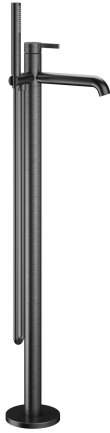

KWC BEVO Hebelmischer - Wanne

Modell-Linie: BEVO | 20.421.093.179
Duscharmaturen | Wannenmischer

KWC-Nr.

124791 chromeline, A 215, mit Brause und Schlauch
3600013492 brushed gold, A 215, mit Brause und Schlauch
125030 matt black, A 215, mit Brause und Schlauch
125057 brushed steel, A 215, mit Brause und Schlauch
3600013494 brushed copper, A 215, mit Brause und Schlauch
3600013501 brushed graphite, A 215, mit Brause und Schlauch

Farbcode

chromeline
brushed gold
matt black
brushed steel
brushed copper
brushed graphite

NEW

- * Hebelmischer
- * Für freistehende Wanne
- Integrierter Rückflussverhinderer im Schlauchabgang
- Mit Brausehalter
- * Auslauf fest
- Neoperl® SLIM®
- * KWC Steuerpatrone M 35 OP
- mit Keramikscheibentechnik

- Auslaufmenge und Temperatur stufenlos einstellbar
- Temperaturbegrenzung
- * Lieferumfang:
- Handbrause KWC FIT-X slim style 26.000.103.179
- Brauseschlauch 1500 mm aus Kunststoff 26.001.033.179
- * Separat bestellen:
- Unterputz-Einheit 39.000.602.931

B

KWC BEVO Hebelmischer - Wanne

Modell-Linie: BEVO | 20.421.093.179
Duscharmaturen | Wannenmischer

Material

Messing

Ersatzteile

Brauseschlauch

3600013740
26.001.033.179