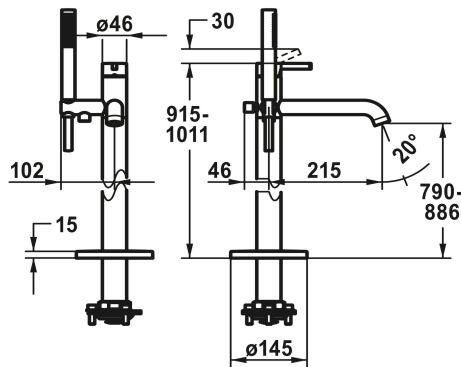

KWC BEVO Hebelmischer - Wanne

Modell-Linie: BEVO | 20.421.093.179
Duscharmaturen | Wannenmischer

KWC-Nr.

124791 chromeline, A 215, mit Brause und Schlauch
3600013492 brushed gold, A 215, mit Brause und Schlauch
125030 matt black, A 215, mit Brause und Schlauch
125057 brushed steel, A 215, mit Brause und Schlauch
3600013494 brushed copper, A 215, mit Brause und Schlauch
3600013501 brushed graphite, A 215, mit Brause und Schlauch

Farbcode

chromeline
brushed gold
matt black
brushed steel
brushed copper
brushed graphite

NEW

- * Hebelmischer
- * Für freistehende Wanne
- Integrierter Rückflussverhinderer im Schlauchabgang
- Mit Brausehalter
- * Auslauf fest
- Neoperl® SLIM®
- * KWC Steuerpatrone M 35 OP
- mit Keramikscheibentechnik

- Auslaufmenge und Temperatur stufenlos einstellbar
- Temperaturbegrenzung
- * Lieferumfang:
- Handbrause KWC FIT-X slim style 26.000.103.179
- Brauseschlauch 1500 mm aus Kunststoff 26.001.033.179
- * Separat bestellen:
- Unterputz-Einheit 39.000.602.931

Technische Daten

Auslaufmenge	22 l/min (3 bar)
Brauseabgang: Auslaufmenge	11.5 l/min (3 bar)
Auslauf	fest
Brausegarnitur	mit Brause, Schlauch
Bedienung	topbedient
Farbcode	brushed graphite
Installationsart	Bodenstehend
Artikeltyp	Hebelmischer
Mass Höhe	915-1011
Armaturengeräuschgruppe	II
Brauseabgang: Armaturengeräuschgruppe	I
Ausladung A	A 215
Energieetikette (CH)	C
Mass-Wasseraustritt	790 -886