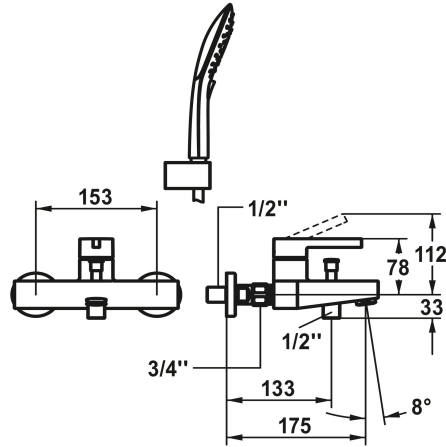

KWC BEVO Mitigeur à levier - baignoire

Modell-Linie: BEVO | 20.422.013.179
Douches | Robinetteries de baignoire

KWC-No.

124622
chromeline, AD 153, A 175, avec douchette, flexible et support

124623
chromeline, AD 153, A 175, sans douchette, flexible et support