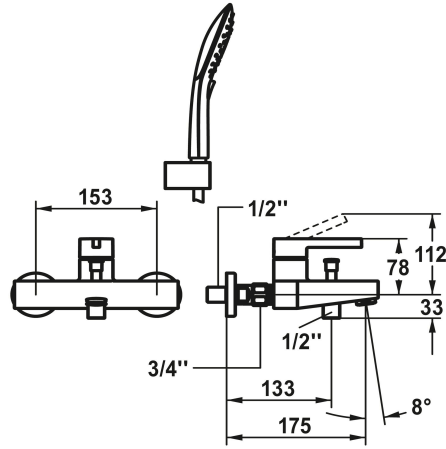

KWC BEVO Hebelmischer - Wanne

Modell-Linie: BEVO | 20.422.013.179
Duscharmaturen | Wannenmischer

KWC-Nr.

124622
chromeline, AD 153, A 175, mit Brause, Schlauch und Halter

124623
chromeline, AD 153, A 175, ohne Brause, Schlauch und Halter