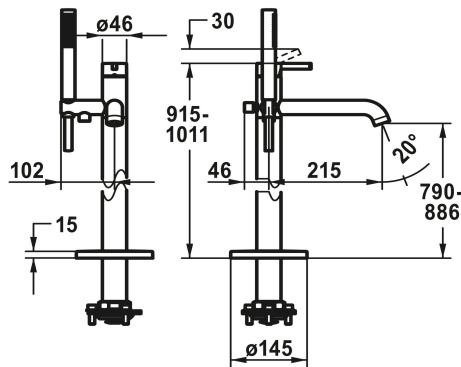

KWC BEVO

Miscelatore a leva - vasca

Modell-Linie: BEVO | 20.421.093.178

Rubinetterie per doccia | Rubinetterie per vasca da bagno

KWC-No.

124791
chromeline, A 215, con doccetta e flessibile

3600013492
brushed gold, A 215, con doccetta e flessibile

- * Miscelatore a leva
- * Per vasca "Freestanding"
- * Dispositivo antiriflusso integrato nello scarico del tubo flessibile
- * con supporto doccia
- * Bocca fissa
- Neoperl® SLIM®
- * KWC cartuccia M 35 OP
- con tecnica a dischi in ceramica

- regolazione continua della portata e della temperatura
- limitazione della temperatura
- * Incluso nella fornitura:
- Doccetta KWC FIT-X slim style 26.000.103.178
- Tubo flessibile per doccia 1500 mm in plastica 26.001.033.178
- * Ordinare separatamente:
- Unità sottomuro 39.000.602.931

Dati tecnici

Portata	22 l/min (3 bar)
Uscita doccia: Portata	11.5 l/min (3 bar)
bocca	FEST
set doccia	MIT_BRAUSE_SCHLAUCH
Operazione	TOPBEDIENT
Codice colore	brushed copper
Tipo di installazione	BODENSTEHEND
Tipo di articolo	HEBELMISCHER
Dimensioni in altezza	915-1011
Classe di rumorosità	II
Uscita doccia: Classe di rumorosità	I
Proiezione A	A215
Etichetta energetica (CH)	C
Dimensioni uscita acqua	790 -886