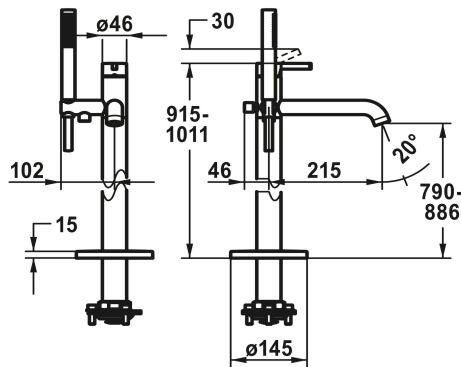

KWC BEVO Hebelmischer - Wanne

Modell-Linie: BEVO | 20.421.093.178
Duscharmaturen | Wannenmischer

KWC-Nr.

124791
chromeline, A 215, mit Brause und Schlauch

3600013492
brushed gold, A 215, mit Brause und Schlauch

- * Hebelmischer
- * Für freistehende Wanne
- Integrierter Rückflussverhinderer im Schlauchabgang
- Mit Brausehalter
- * Auslauf fest
- Neoperl® SLIM®
- * KWC Steuerpatrone M 35 OP
- mit Keramikscheibentechnik

- Auslaufmenge und Temperatur stufenlos einstellbar
- Temperaturbegrenzung
- * Lieferumfang:
- Handbrause KWC FIT-X slim style 26.000.103.178
- Brauseschlauch 1500 mm aus Kunststoff 26.001.033.178
- * Separat bestellen:
- Unterputz-Einheit 39.000.602.931

Technische Daten

Auslaufmenge	22 l/min (3 bar)
Brauseabgang: Auslaufmenge	11.5 l/min (3 bar)
Auslauf	fest
Brausegarnitur	mit Brause, Schlauch
Bedienung	topbedient
Farbcode	brushed copper
Installationsart	Bodenstehend
Artikeltyp	Hebelmischer
Mass Höhe	915-1011
Armaturengeräuschgruppe	II
Brauseabgang: Armaturengeräuschgruppe	I
Ausladung A	A 215
Energieetikette (CH)	C
Mass-Wasseraustritt	790 -886