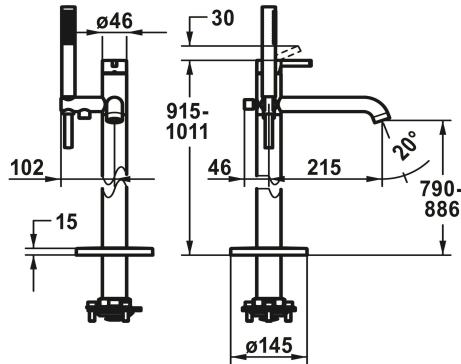

KWC BEVO

Miscelatore a leva - vasca

Modell-Linie: BEVO | 20.421.093.175

Rubinetterie per doccia | Rubinetterie per vasca da bagno

KWC-No.

124791
chromeline, A 215, con doccetta e flessibile

3600013492
brushed gold, A 215, con doccetta e flessibile

- * Miscelatore a leva
- * Per vasca "Freestanding"
- * Dispositivo antiriflusso integrato nello scarico del tubo flessibile
- * con supporto doccia
- * Bocca fissa
- Neoperl® SLIM®
- * KWC cartuccia M 35 OP
- con tecnica a dischi in ceramica

Codice colore

chromeline

brushed gold

matt black

brushed steel

brushed copper

brushed graphite

- regolazione continua della portata e della temperatura
- limitazione della temperatura
- * Incluso nella fornitura:
- Doccetta KWC FIT-X slim style 26.000.103.175
- Tubo flessibile per doccia 1500 mm in plastica 26.001.033.175
- * Ordinare separatamente:
- Unità sottomuro 39.000.602.931

NEW

Dati tecnici

Portata	22 l/min (3 bar)
Uscita doccia: Portata	11.5 l/min (3 bar)
bocca	FEST
set doccia	MIT_BRAUSE_SCHLAUCH
Operazione	TOPBEDIENT
Codice colore	brushed gold
Tipo di installazione	BODENSTEHEND
Tipo di articolo	HEBELMISCHER
Dimensioni in altezza	915-1011
Classe di rumorosità	II
Uscita doccia: Classe di rumorosità	I
Proiezione A	A215
Etichetta energetica (CH)	C
Dimensioni uscita acqua	790 -886