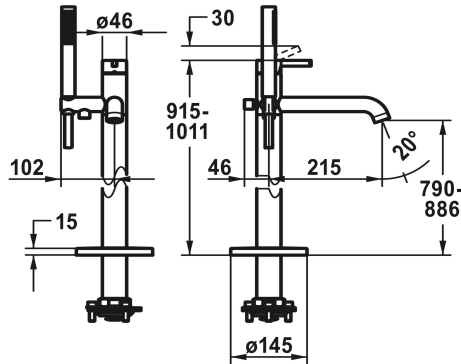

KWC BEVO Hebelmischer - Wanne

Modell-Linie: BEVO | 20.421.093.175
Duscharmaturen | Wannenmischer

KWC-Nr.

124791
chromeline, A 215, mit Brause und Schlauch

3600013492
brushed gold, A 215, mit Brause und Schlauch

- * Hebelmischer
- * Für freistehende Wanne
- Integrierter Rückflussverhinderer im Schlauchabgang
- Mit Brausehalter
- * Auslauf fest
- Neoperl® SLIM®
- * KWC Steuerpatrone M 35 OP
- mit Keramikscheibentechnik

- Auslaufmenge und Temperatur stufenlos einstellbar
- Temperaturbegrenzung
- * Lieferumfang:
- Handbrause KWC FIT-X slim style 26.000.103.175
- Brauseschlauch 1500 mm aus Kunststoff 26.001.033.175
- * Separat bestellen:
- Unterputz-Einheit 39.000.602.931

Technische Daten

Auslaufmenge	22 l/min (3 bar)
Brauseabgang: Auslaufmenge	11.5 l/min (3 bar)
Auslauf	fest
Brausegarnitur	mit Brause, Schlauch
Bedienung	topbedient
Farbcode	brushed gold
Installationsart	Bodenstehend
Artikeltyp	Hebelmischer
Mass Höhe	915-1011
Armaturengeräuschgruppe	II
Brauseabgang: Armaturengeräuschgruppe	I
Ausladung A	A 215
Energieetikette (CH)	C
Mass-Wasseraustritt	790 -886