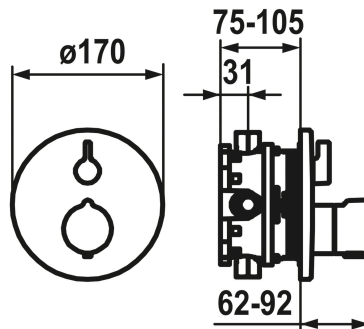

Modell-Linie: **SHOWERCULTURE** | 20.004.812.178
Duscharmaturen | Wannenmischer

KWC-Nr.

124012 chromeline
124013 chromeline, mit Sicherheitseinrichtung DIN EN 1717
3600013454 brushed gold
3600013486 brushed gold, mit Sicherheitseinrichtung DIN EN 1717
125034 matt black
125035 matt black, Sicherheitseinrichtung DIN EN 1717
125061 brushed steel
125062 brushed steel, mit Sicherheitseinrichtung DIN EN 1717
3600013461 brushed copper
3600013487 brushed copper, mit Sicherheitseinrichtung DIN EN 1717
3600013462 brushed graphite
3600013488 brushed graphite, mit Sicherheitseinrichtung DIN EN 1717

- Abdeckrosette, Mengen- und Umstellgriff
- Schraubenlose Befestigung der Abdeckplatte
- * Separat bestellen:
 - Unterputz-Einheit KWC BLUEBOX®
 - ½", ohne Vorabsperung, 39.999.900.931
 - ¾" (½"), mit Vorabsperung, 39.999.910.931

Technische Daten

Durchflussmenge	19 l/min (3 bar)
Durchmesser	D170
Bedienung	frontbedient
Farbcode	brushed copper
Installationsart	Wandmontage
Artikeltyp	mit Thermostat

Armaturengeräuschgruppe	I
Unterputz	FM-Set, mit SI DIN EN 1717
Energieetikette (CH)	C
Material	Messing