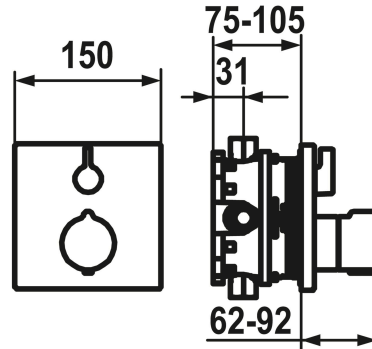

## KWC

Trim kit - thermostatic mixer - tub design

Modell-Linie: **SHOWERCULTURE** | 20.004.801.178

Showers | Exposed bath mixer

### KWC-No.

**124009**  
chromeline

**124010**  
chromeline, with safety device DIN EN 1717

**3600013480**  
brushed gold

**3600013474**  
brushed gold, with safety device DIN EN 1717

**125546**  
matt black

### Technical Data

Durchflussmenge	19 l/min (3 bar)
Durchmesser	150 x 150
Bedienung	frontbedient
Farbcode	brushed copper
Installationsart	Wandmontage
Artikeltyp	mit Thermostat