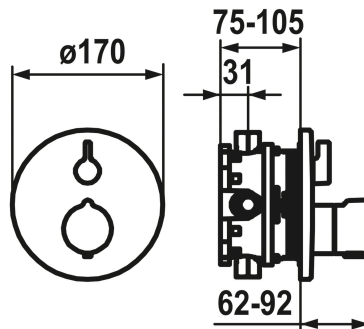

Modell-Linie: **SHOWERCULTURE** | 20.004.802.178
Duscharmaturen | Wannenmischer

KWC-Nr.

124012 chromeline
124013 chromeline, mit Sicherheitseinrichtung DIN EN 1717
3600013454 brushed gold
3600013486 brushed gold, mit Sicherheitseinrichtung DIN EN 1717
125034 matt black
125035 matt black, Sicherheitseinrichtung DIN EN 1717
125061 brushed steel
125062 brushed steel, mit Sicherheitseinrichtung DIN EN 1717
3600013461 brushed copper
3600013487 brushed copper, mit Sicherheitseinrichtung DIN EN 1717
3600013462 brushed graphite
3600013488 brushed graphite, mit Sicherheitseinrichtung DIN EN 1717

- Abdeckrosette, Mengen- und Umstellgriff
- Schraubenlose Befestigung der Abdeckplatte
- * Separat bestellen:
- Unterputz-Einheit KWC BLUEBOX®
1/2", ohne Vorabsperung, 39.999.900.931
3/4" (1/2"), mit Vorabsperung, 39.999.910.931

Technische Daten

Durchflussmenge	19 l/min (3 bar)
Durchmesser	D170
Bedienung	frontbedient
Farbcode	brushed copper
Installationsart	Wandmontage
Artikeltyp	mit Thermostat

KWC

Fertigmontageset - Thermostatmischer - Wanne style