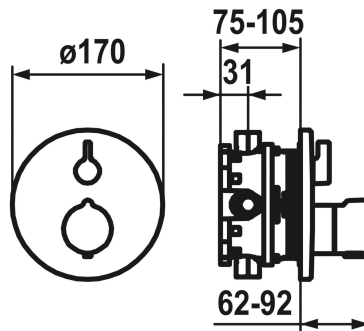

Modell-Linie: **SHOWERCULTURE** | 20.004.802.175
Duscharmaturen | Wannenmischer

KWC-Nr.

124012 chromeline
124013 chromeline, mit Sicherheitseinrichtung DIN EN 1717
3600013454 brushed gold
3600013486 brushed gold, mit Sicherheitseinrichtung DIN EN 1717
125034 matt black
125035 matt black, Sicherheitseinrichtung DIN EN 1717
125061 brushed steel
125062 brushed steel, mit Sicherheitseinrichtung DIN EN 1717
3600013461 brushed copper
3600013487 brushed copper, mit Sicherheitseinrichtung DIN EN 1717
3600013462 brushed graphite
3600013488 brushed graphite, mit Sicherheitseinrichtung DIN EN 1717

- Abdeckrosette, Mengen- und Umstellgriff
- Schraubenlose Befestigung der Abdeckplatte
- * Separat bestellen:
- Unterputz-Einheit KWC BLUEBOX®
½", ohne Vorabsperung, 39.999.900.931
¾" (½"), mit Vorabsperung, 39.999.910.931

Technische Daten

Durchflussmenge	19 l/min (3 bar)
Durchmesser	D170
Bedienung	frontbedient
Farbcode	brushed gold
Installationsart	Wandmontage
Artikeltyp	mit Thermostat

KWC

Fertigmontageset - Thermostatmischer - Wanne style

Modell-Linie: SHOWERCULTURE | 20.004.802.175
Duscharmaturen | Wannenmischer

Armaturengeräuschgruppe	I
Unterputz	FM-Set
Energieetikette (CH)	C
Material	Messing