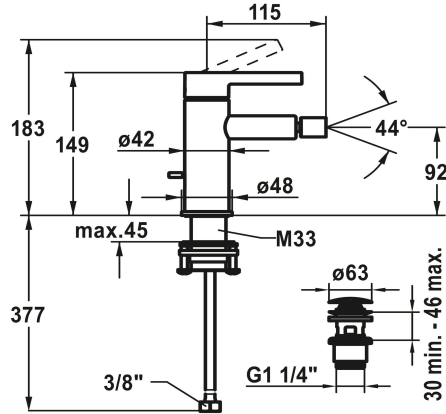

KWC BEVO Eengreepsmengkraan - bidet

Modell-Linie: BEVO | 13.421.641.179FL
Douches | Badkranen

KWC-No.

124618 chromeline, A 115, flexibele aansluitslangen 3/8", met aftapkraan
3600013438 brushed gold, A 115, flexibele aansluitslangen 3/8", met Push Open
3600003608 matt black, A 115, flexibele aansluitslangen 3/8", met Push Open
3600003633 brushed steel, A 115, flexibele aansluitslangen 3/8", met Push Open
3600013446 brushed copper, A 115, flexibele aansluitslangen 3/8", met Push Open
3600013449 brushed graphite, A 115, flexibele aansluitslangen 3/8", met Push Open

Kleurcode

chromeline
brushed gold
matt black
brushed steel
brushed copper
brushed graphite

- Temperatuurbegrenzing
- * Flexibele aansluitslangen 3/8"
- * QuickInstallation - Bevestiging met draadfitting met borgschroeven
- * Tafelboring ø35 mm
- * Levering:
- KWC afvoergarnituur Push Open 2 in 1 Z.540.049.779

NEW

Technical Data

A_Spout_Spray	4,5 l/min (3 bar)
afvoergarnituur	MIT_PUSH_OPEN
Connection	FLEXIBLE_ANSCHLUSSSCHL_3/8"
Uitloop	FEST
Handling	TOPBEDIENT
Kleurcode	brushed graphite
Installation_type	STANDMONTAGE
Type artikel	HEBELMISCHER
Hoogteafmeting	149
G_Acoustic group	I
Projection_A	A115
Energy Label (CH)	A
Afmetingen wateruitlaat	92
Materiaal	Messing

KWC BEVO Eengreepsmengkraan - bidet

Modell-Linie: BEVO | 13.421.641.179FL
Douches | Badkranen

Reserve onderdelen

Afvoerventiel Push Open

3600013530
Z.540.049.779
