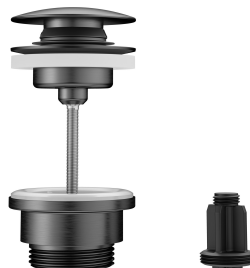

KWC BEVO Eengreepsmengkraan - bidet

Modell-Linie: BEVO | 13.421.641.179FL
Douches | Badkranen

KWC-No.

124618 chromeline, A 115, flexibele aansluitslangen 3/8", met aftapkraan
3600013438 brushed gold, A 115, flexibele aansluitslangen 3/8", met Push Open
3600003608 matt black, A 115, flexibele aansluitslangen 3/8", met Push Open
3600003633 brushed steel, A 115, flexibele aansluitslangen 3/8", met Push Open
3600013446 brushed copper, A 115, flexibele aansluitslangen 3/8", met Push Open
3600013449 brushed graphite, A 115, flexibele aansluitslangen 3/8", met Push Open

- * Eengreepsmengkraan
- * EcoProtect - waterbesparende inrichting
- * Vaste uitloop
- Kogelgewricht-Neoperl® Caché®
- * KWC patroon M 35 OP
- Met keramische-schijventechniek
- Debiet en temperatuur traploos instelbaar

Kleurcode

chromeline
brushed gold
matt black
brushed steel
brushed copper
brushed graphite

- Temperatuurbegrenzing
- * Flexibele aansluitslangen 3/8"
- * QuickInstallation - Bevestiging met draadfitting met borgschroeven
- * Tafelboring ø35 mm
- * Levering:
- KWC afvoergarnituur Push Open 2 in 1 Z.540.049.779

KWC BEVO Eengreepsmengkraan - bidet

Modell-Linie: BEVO | 13.421.641.179FL
Douches | Badkranen

Reserve onderdelen

Patroon

538331
Z.537.710

Service key Neoperl © Caché ©, TJ, 18 mm, groen

634729
Z.634.729

Afvoerventiel Push Open