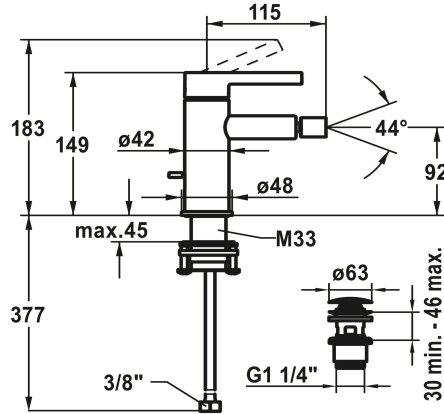

KWC BEVO Eengreepsmengkraan - bidet

Modell-Linie: BEVO | 13.421.641.179FL
Douches | Badkranen

KWC-No.

124618 chromeline, A 115, flexibele aansluitslangen 3/8", met aftapkraan
3600013438 brushed gold, A 115, flexibele aansluitslangen 3/8", met Push Open
3600003608 matt black, A 115, flexibele aansluitslangen 3/8", met Push Open
3600003633 brushed steel, A 115, flexibele aansluitslangen 3/8", met Push Open
3600013446 brushed copper, A 115, flexibele aansluitslangen 3/8", met Push Open
3600013449 brushed graphite, A 115, flexibele aansluitslangen 3/8", met Push Open

- * Eengreepsmengkraan
- * EcoProtect - waterbesparende inrichting
- * Vaste uitloop
- Kogelgewricht-Neoperl® Caché®
- * KWC patroon M 35 OP
- Met keramische-schijventechniek
- Debiet en temperatuur traploos instelbaar

Kleurcode

chromeline
brushed gold
matt black
brushed steel
brushed copper
brushed graphite

- Temperatuurbegrenzing
- * Flexibele aansluitslangen 3/8"
- * QuickInstallation - Bevestiging met draadfitting met borgschroeven
- * Tafelboring ø35 mm
- * Levering:
- KWC afvoergarnituur Push Open 2 in 1 Z.540.049.779

NEW

Technical Data

Doorstroomhoeveelheid	4,5 l/min (3 bar)
afvoergarnituur	MIT_PUSH_OPEN
schroefverbindingen	FLEXIBLE_ANSLUOSSSCHL_3/8"
Uitloop	FEST
Bediening	TOPBEDIENT
Kleurcode	brushed graphite
Type installatie	STANDMONTAGE
Type artikel	HEBELMISCHER
Hoogteafmeting	149
geluidsklasse	I
Projectie A	A115
Energielabel (CH)	A
Afmetingen wateruitlaat	92
Materiaal	Messing