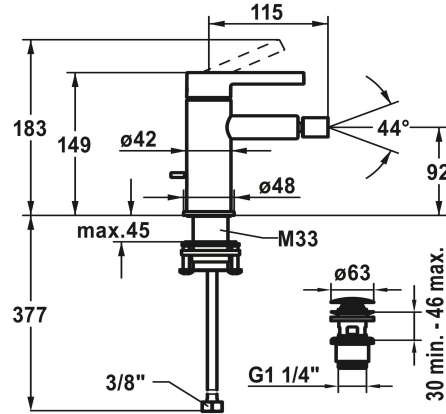

KWC BEVO

Miscelatore a leva - bidet

Modell-Linie: BEVO | 13.421.641.179FL

Rubinetterie per doccia | Rubinetterie per vasca da bagno

KWC-No.

124618
chromeline, A 115, flessibili 3/8", con valvola di scarico

3600013449
brushed graphite, A 115, flessibili 3/8", con Push Open

- * Miscelatore a leva
- * EcoProtect - risparmio idrico
- * Bocca fissa
- Aeratore a snodo Neoperl® Caché®
- * KWC cartuccia M 35 OP
- Con tecnica a dischi in ceramica
- Regolazione continua della portata e della temperatura

Codice colore

chromeline

brushed gold

matt black

brushed steel

brushed copper

brushed graphite

- Limitazione della temperatura
- * Tubi flessibili di collegamento da 3/8"
- * QuickInstallation - Fissaggio tramite raccordo filettato con viti di arresto
- * Foratura ø35 mm
- * Incluso nella fornitura:
- Valvola di scarico KWC Push Open 2 in 1 Z.540.049.779

NEW

Dati tecnici

Portata	4.5 l/min (3 bar)
scarico	MIT_PUSH_OPEN
Raccordo	FLEXIBLE_ANSCHLUSSSCHL_3/8"
bocca	FEST
Operazione	TOPBEDIENT
Codice colore	brushed graphite
Tipo di installazione	STANDMONTAGE
Tipo di articolo	HEBELMISCHER
Dimensioni in altezza	149
Classe di rumorosità	I
Proiezione A	A115
Etichetta energetica (CH)	A
Dimensioni uscita acqua	92
Materiale	Ottone