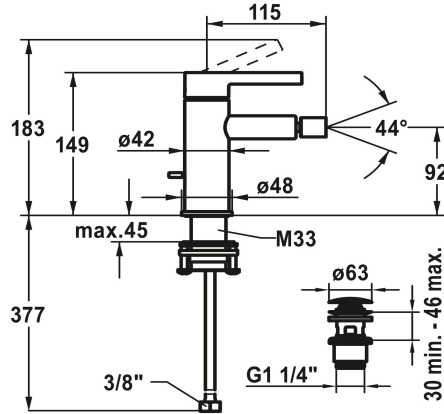

KWC BEVO

Miscelatore a leva - bidet

Modell-Linie: BEVO | 13.421.641.179FL

Rubinetterie per doccia | Rubinetterie per vasca da bagno

KWC-No.

124618
chromeline, A 115, flessibili 3/8", con valvola di scarico

3600013449
brushed graphite, A 115, flessibili 3/8", con Push Open

- * Miscelatore a leva
- * EcoProtect - risparmio idrico
- * Bocca fissa
- Aeratore a snodo Neoperl® Caché®
- * KWC cartuccia M 35 OP
- Con tecnica a dischi in ceramica
- Regolazione continua della portata e della temperatura

Codice colore

chromeline

brushed gold

matt black

brushed steel

brushed copper

brushed graphite

- Limitazione della temperatura
- * Tubi flessibili di collegamento da 3/8"
- * QuickInstallation - Fissaggio tramite raccordo filettato con viti di arresto
- * Foratura ø35 mm
- * Incluso nella fornitura:
- Valvola di scarico KWC Push Open 2 in 1 Z.540.049.779

NEW

Dati tecnici

Portata	4.5 l/min (3 bar)
piletta	MIT_PUSH_OPEN
Raccordo	FLEXIBLE_ANSCHLUSSSCHL_3/8"
Bocca	FEST
Operazione	TOPBEDIENT
Codice colore	brushed graphite
Tipo di installazione	STANDMONTAGE
Tipo di articolo	HEBELMISCHER
Dimensioni in altezza	149
Classe di rumorosità	I
Proiezione A	A115
Etichetta energetica (CH)	A
Dimensioni uscita acqua	92
Materiale	Ottone
teamNumber	725695.179