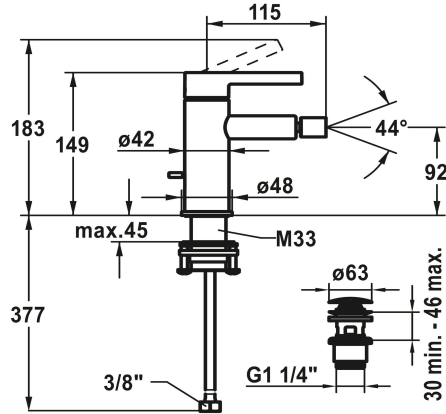

KWC BEVO Mitigeur à levier - bidet

Modell-Linie: BEVO | 13.421.641.179FL
Douches | Robinetteries de baignoire

KWC-No.

- 124618**
chromeline, A 115, flexibles 3/8", avec vidage
- 3600013438**
brushed gold, A 115, flexibles 3/8", avec Push Open
- 3600003608**
matt black, A 115, flexibles 3/8", avec Push Open
- 3600003633**
brushed steel, A 115, flexibles 3/8", avec Push Open
- 3600013446**
brushed copper, A 115, flexibles 3/8", avec Push Open
- 3600013449**
brushed graphite, A 115, flexibles 3/8", avec Push Open

- * Mitigeur à levier
- * EcoProtect - économiseur d'eau
- * Bec fixe
- Neoperl® à rotule Caché®
- * KWC cartouche M 35 OP
- Avec technique à disques céramique
- Réglage de débit et de température continu

Code couleur

- chromeline
- brushed gold
- matt black
- brushed steel
- brushed copper
- brushed graphite

- Limitation de température
- * Raccordements flexibles 3/8"
- * QuickInstallation - Fixation à l'aide de raccords filetés avec vis de blocage
- * Perçage utile 35 mm
- * Livraison:
- Garniture de vidage KWC Push Open 2 in 1 Z.540.049.779

NEW

Données techniques

Débit	4.5 l/min (3 bar)
vidage	MIT_PUSH_OPEN
Raccord	FLEXIBLE_ANSCHLUSSSCHL_3/8"
goulot	FEST
Commande	TOPBEDIENT
Code couleur	brushed graphite
Type d'installation	STANDMONTAGE
Type d'article	HEBELMISCHER
Dimension de la hauteur	149
Groupe de bruit pour la robinetterie	I
Projection A	A115
Label énergétique (CH)	A
Dimension de la sortie d'eau	92
Matière	Laiton