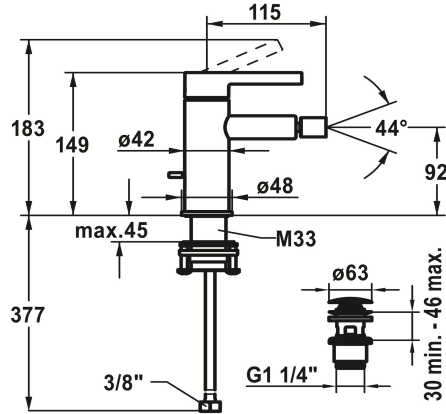

## KWC BEVO Hebelmischer - Bidet

Modell-Linie: BEVO | 13.421.641.179FL  
Duscharmaturen | Wannenmischer

### KWC-Nr.

**124618**  
chromeline, A 115, flexible Anschlusschläuche 3/8", mit Ablaufventil

**3600013438**  
brushed gold, A 115, flexible Anschlusschläuche 3/8", mit Push Open

**3600003608**  
matt black, A 115, flexible Anschlusschläuche 3/8", mit Push Open

- Temperaturbegrenzung
- \* Flexible Anschlusschläuche 3/8"
- \* QuickInstallation - Befestigung mit Gewindestutzen M33 x 1.5 mit Feststellschrauben
- \* Tischbohrung ø35 mm
- \* Lieferumfang:
- KWC Ablaufventil Push Open 2 in 1 Z.540.049.779

### Technische Daten

Auslaufmenge	4,5 l/min (3 bar)
Ablaufgarnitur	mit Push Open
Anschluss	Flex. Anschlusschläuche 3/8"
Auslauf	fest
Bedienung	topbedient
Farbcode	brushed graphite
Installationsart	Standmontage
Artikeltyp	Hebelmischer
Mass Höhe	149
Armaturengeräuschgruppe	I
Ausladung A	A 115
Energieetikette (CH)	A
Mass-Wasseraustritt	92