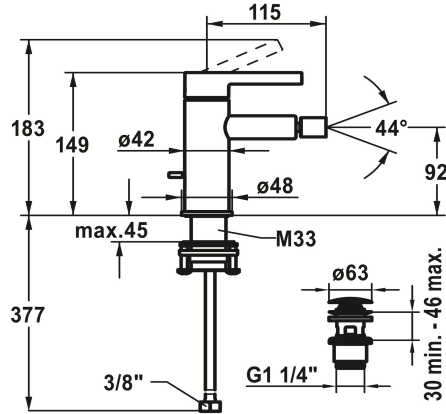

KWC BEVO Hebelmischer - Bidet

Modell-Linie: BEVO | 13.421.641.179FL
Duscharmaturen | Wannenmischer

KWC-Nr.

124618
chromeline, A 115, flexible Anschlusschläuche 3/8", mit Ablaufventil

3600013438
brushed gold, A 115, flexible Anschlusschläuche 3/8", mit Push Open

3600013449
brushed graphite, A 115, flexible Anschlusschläuche 3/8", mit Push Open

Farbcode

chromeline

brushed gold

matt black

brushed steel

brushed copper

brushed graphite

- Temperaturbegrenzung
- * Flexible Anschlusschläuche 3/8"
- * QuickInstallation - Befestigung mit Gewindestutzen M33 x 1.5 mit Feststellschrauben
- * Tischbohrung ø35 mm
- * Lieferumfang:
- KWC Ablaufventil Push Open 2 in 1 Z.540.049.779

Technische Daten

| | |
|-------------------------|------------------------------|
| Auslaufmenge | 4,5 l/min (3 bar) |
| Ablaufgarnitur | mit Push Open |
| Anschluss | Flex. Anschlusschläuche 3/8" |
| Auslauf | fest |
| Bedienung | topbedient |
| Farbcode | brushed graphite |
| Installationsart | Standmontage |
| Artikeltyp | Hebelmischer |
| Mass Höhe | 149 |
| Armaturengeräuschgruppe | I |
| Ausladung A | A 115 |
| Energieetikette (CH) | A |
| Mass-Wasseraustritt | 92 |